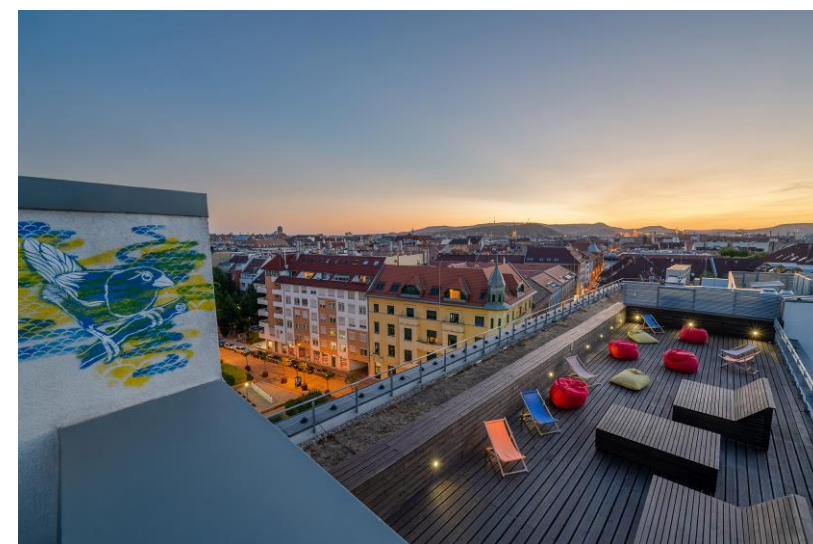

KÖZÖSSÉG

Közösségi tereink – tetőterasz, lobby & közösségi termek – úgy lettek kialakítva, hogy támogassák a diákok és a hotelvendégek tevékenységeit, legyen szó tanulásról, közösségépítésről vagy meetingekről. Tetőteraszunk akár 120 fő befogadására is alkalmas.