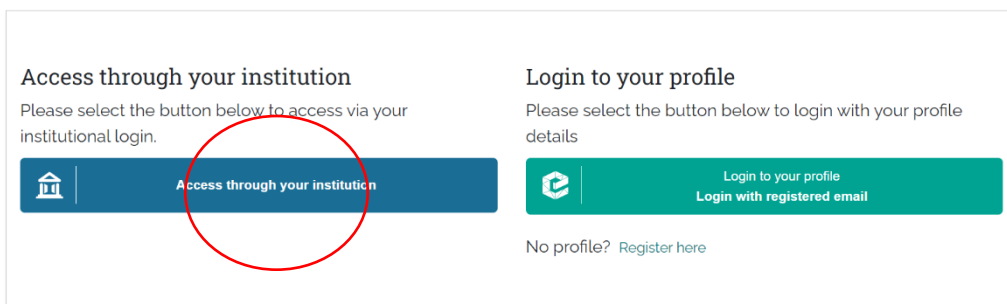

Anleitung zum Emerald Insight Fernzugriff über EduID-Anmeldung

Auf der Anbieterseite [Emerald Insight](#) klicken Sie bitte auf „Login“:

Klicken Sie auf „Access through your institution“.

emerald insight

Geben Sie „Andrassy“ in das Suchfeld "Find your institution" ein und wählen Sie die Andrassy Universität Budapest aus.

emerald insight

Find Your Institution

Your university, organization or company

Examples: Science Institute, Lee@uni.edu, UCLA